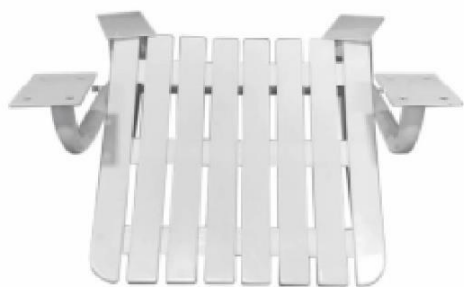

ACCESORIOS PARA DISCAPACITADOS

Barral de acero inoxidable

Barral de seguridad termoconvertible 90°

Barral esmaltado

Asiento rebatible

Espejo basculante

Barral fijo reforzado

Barral rebatible con porta rollo

Barral rebatible

CONEXIONES

Flexible Monocomando

Flexible mallado TM fijo

Flexible mallado TM giratorio

Flexible duchador

BRAZOS Y LLUVIAS

Brazo de lluvia